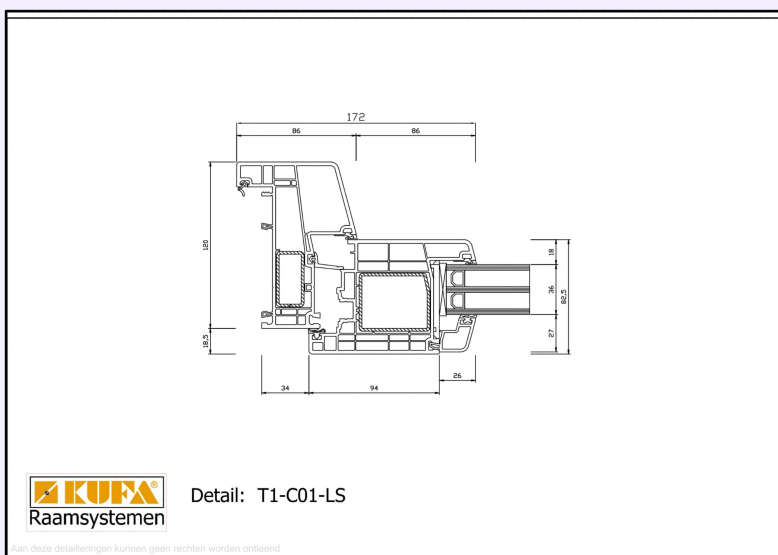

Kies voor serie T2 of T3
indien er naar buiten
draaiende delen zijn.

Profiel kenmerken

- ✓ 6 & 5 kamers systeem
- ✓ U-frame waarde tot **1.0** W/m².K
- ✓ Met een middendichting
- ✓ Leverbaar met **dubbel HVL**®

hoekverbinding

Principe doorsnede

serie
T1

kader profiel met naar binnen draaiend raam

Verlaagde onderdorpel ISCstone met naar binnen draaiende deur

Zijdetail met naar binnen draaiende deur

voor meer details van deze serie, zie: www.kufa.nl/T1