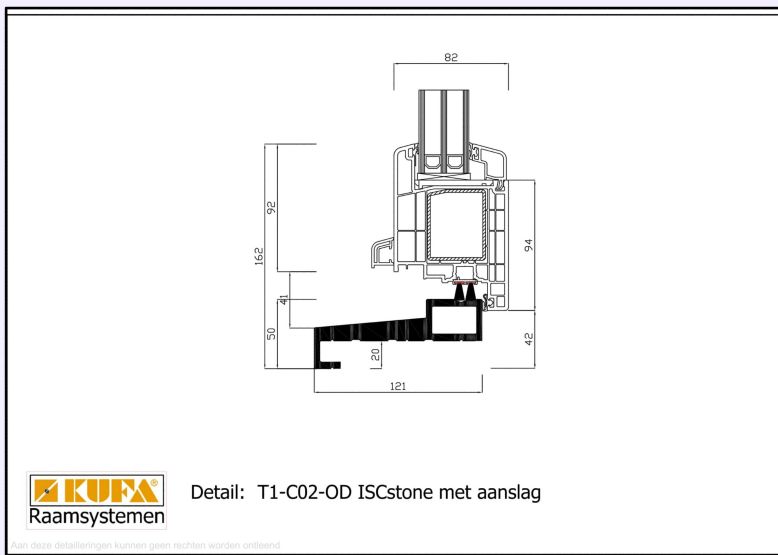

hoekverbinding

Principe doorsnede

serie
T1

kader profiel met naar binnen draaiend raam

Verlaagde onderdorpel ISCstone met naar binnen draaiende deur

Zijdetail met naar binnen draaiende deur

voor meer details van deze serie, zie: www.kufa.nl/T1