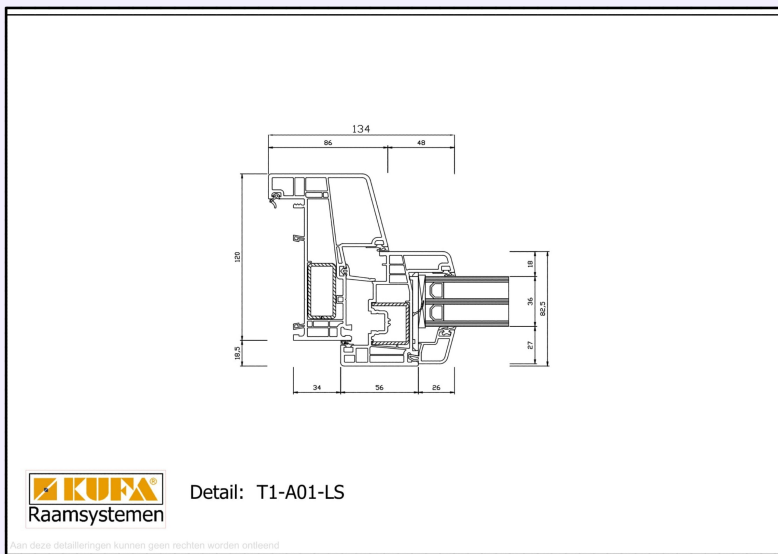

Kies voor serie T2 of T3
indien er naar buiten
draaiende delen zijn.

Profiel kenmerken

- ✓ 6 & 5 kamers systeem
- ✓ U-frame waarde tot **1.0** W/m².K
- ✓ Met een middendichting
- ✓ Leverbaar met **dubbel HVL**®

hoekverbinding

Principe doorsnede

serie
T1

kader profiel met naar binnen draaiend raam

Verlaagde onderdorpel ISCstone met naar binnen draaiende deur

Zijdetail met naar binnen draaiende deur

voor meer details van deze serie, zie: www.kufa.nl/T1