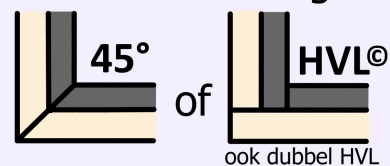

Het verdiepte kozijnprofiel voor het moderne kunststof kozijn in Nederlandse stijl.

Uf tot
1,0
W/m²K

inbouwdiepte 120 mm
breedte 86 mm
glasdikte 24 t/m 52 mm

Kleurmogelijkheden

- ✓ 2 basiskleuren
- ✓ houtnerffolie
- ✓ acrylcolor
- ✓  folie

Kies voor serie T2 of T3
indien er naar buiten
draaiende delen zijn.

Profiel kenmerken

- ✓ 6 & 5 kamers systeem
- ✓ U-frame waarde tot **1.0** W/m².K
- ✓ Met een middendichting
- ✓ Leverbaar met **dubbel HVL**®

hoekverbinding

Principe doorsnede

serie
T1

kader profiel met naar binnen draaiend raam

Verlaagde onderdorpel ISCstone met naar binnen draaiende deur

Zijdetail met naar binnen draaiende deur

voor meer details van deze serie, zie: www.kufa.nl/T1