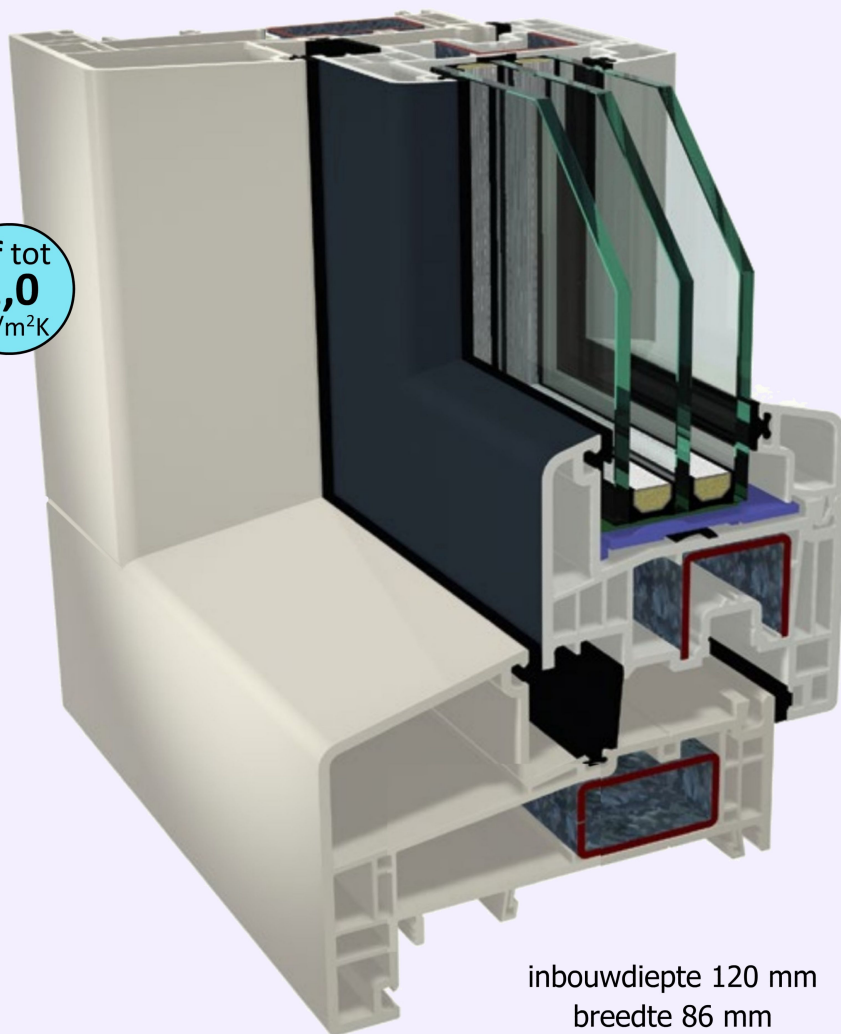

Het verdiepte kozijnprofiel voor het moderne kunststof kozijn in Nederlandse stijl.

Uf tot
1,0
W/m²K

inbouwdiepte 120 mm
breedte 86 mm
glasdikte 24 t/m 52 mm

Kleurmogelijkheden

- ✓ 2 basiskleuren
- ✓ houtnerffolie
- ✓ acrylcolor
- ✓  folie

Kies voor serie T2 of T3
indien er naar buiten
draaiende delen zijn.

Profiel kenmerken

- ✓ 6 & 5 kamers systeem
- ✓ U-frame waarde tot **1.0** W/m².K
- ✓ Met een middendichting
- ✓ Leverbaar met **dubbel HVL**®

hoekverbinding

Principe doorsnede

serie
T1

kader profiel met naar binnen draaiend raam

Verlaagde onderdorpel ISCstone met naar binnen draaiende deur

Zijdetail met naar binnen draaiende deur

voor meer details van deze serie, zie: www.kufa.nl/T1